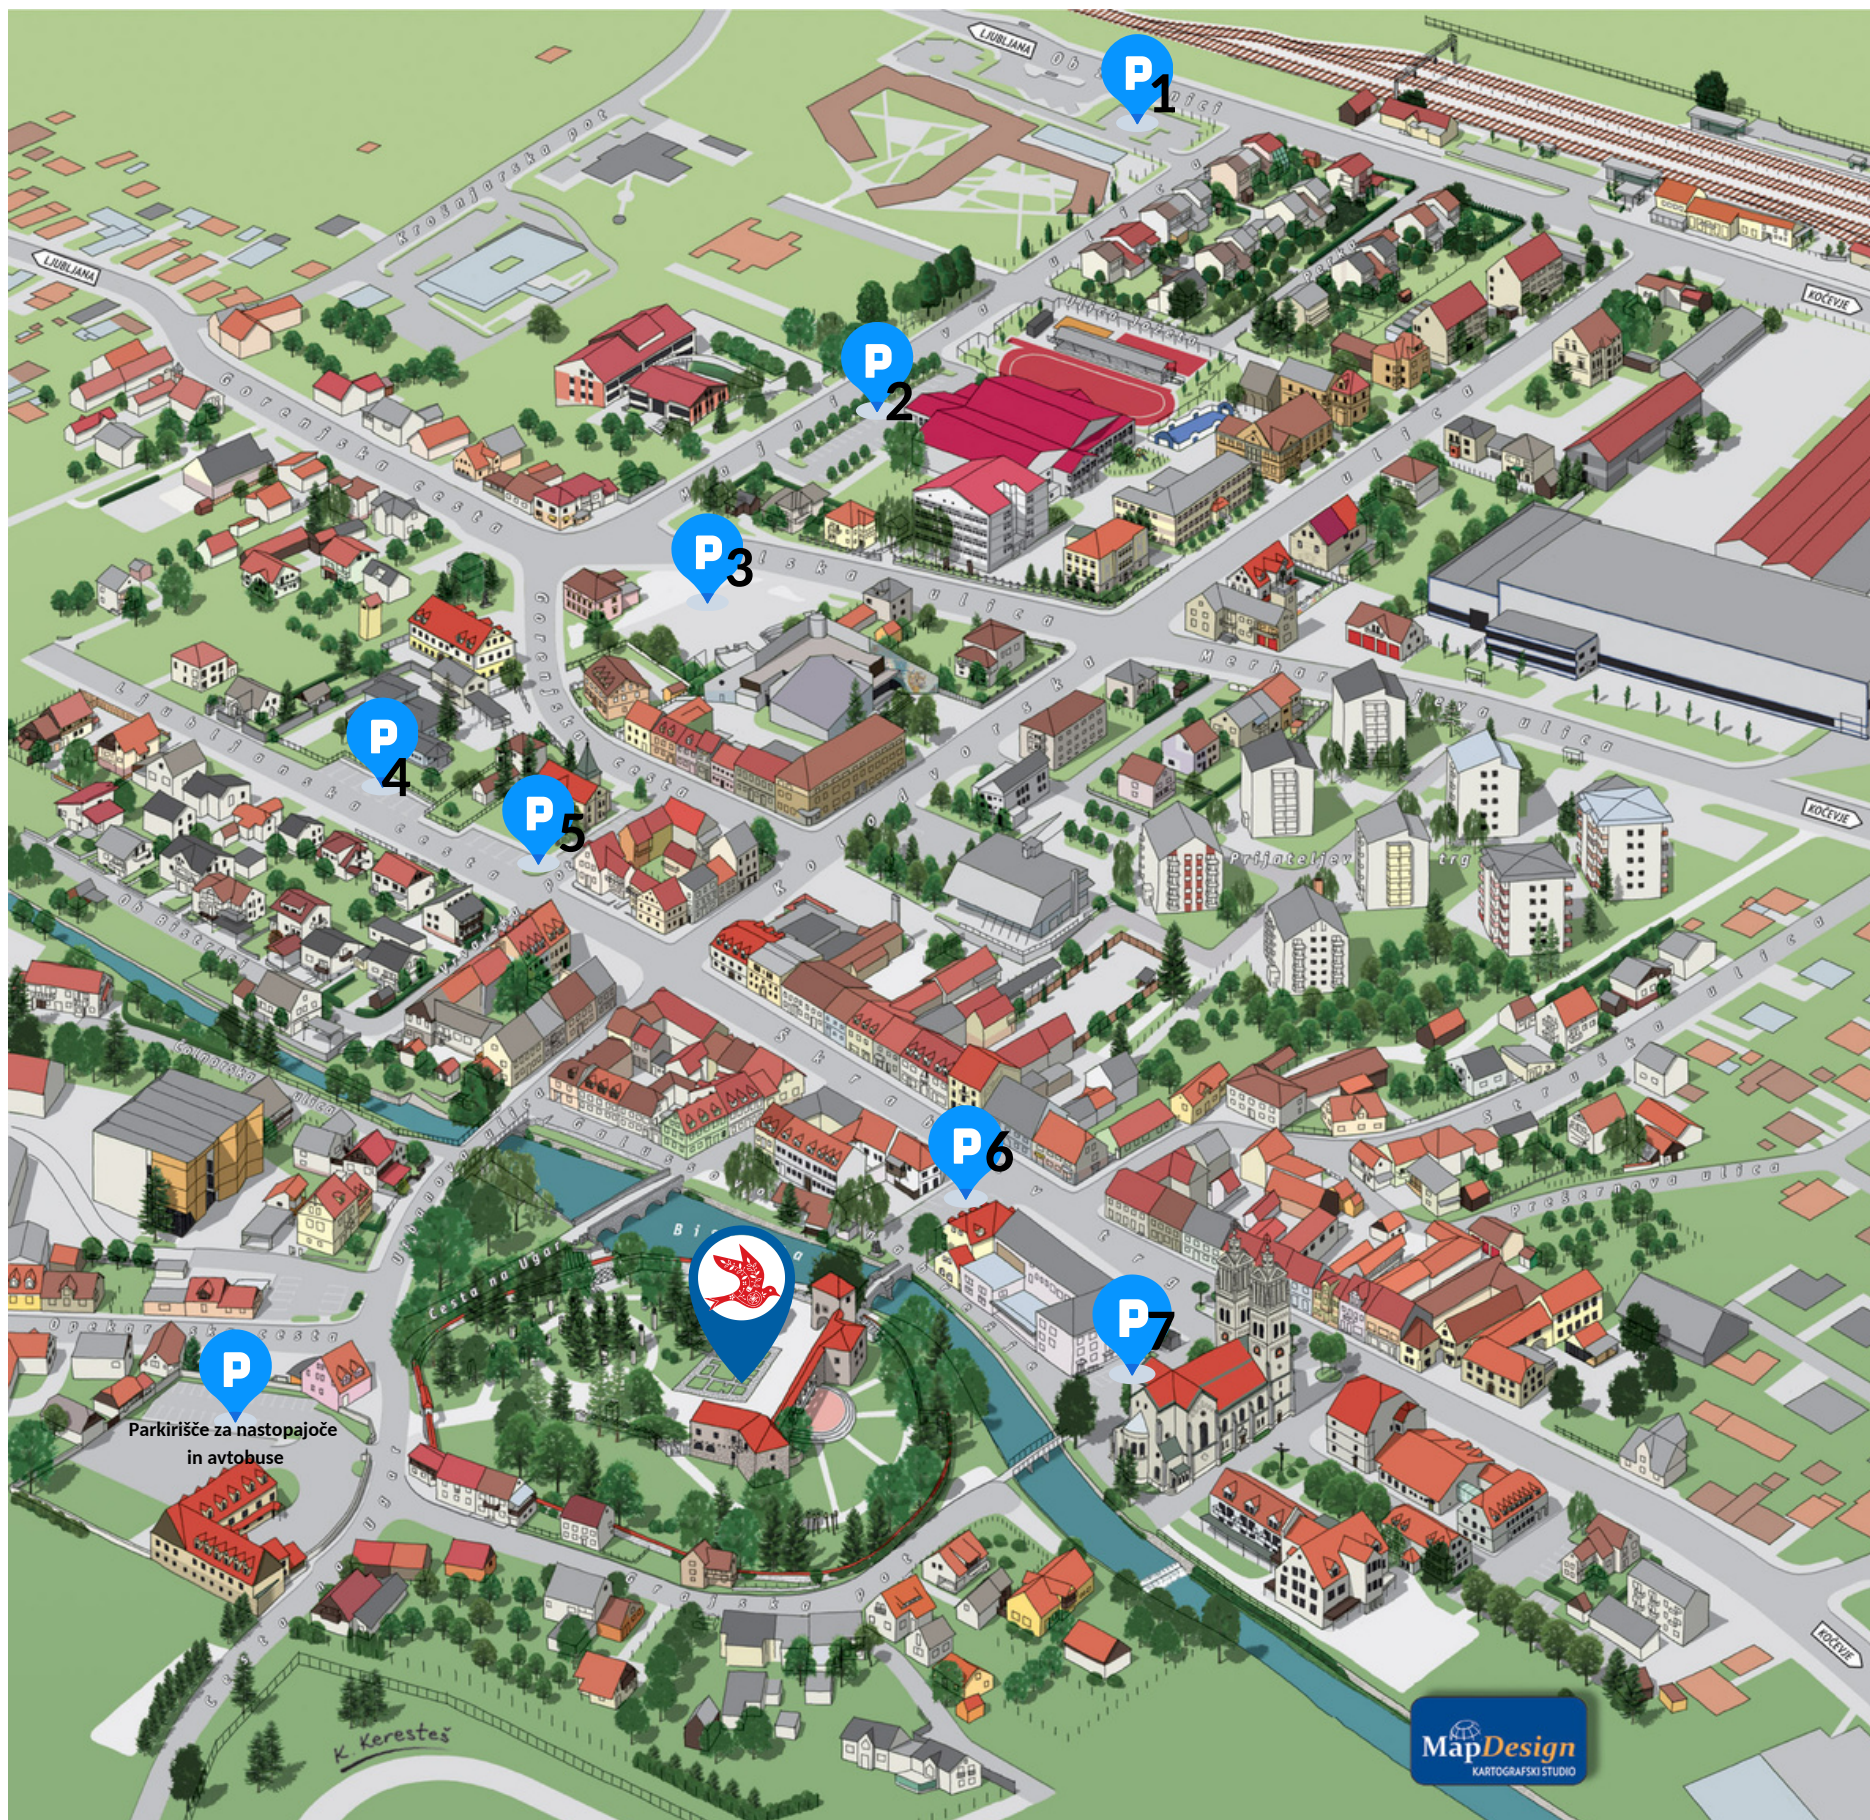

Sloveniji za 30 let

Dobrodošli doma

MOŽNOSTI PARKIRANJA

GRAD RIBNICA

SEZNAM KRAJEV, KJER JE MOŽNO PARKIRATI:

- 1- Vrtec Ribnica, [Majnikova ulica 3](#)
- 2- Športni center Ribnica, [Majnikova ulica 2](#)
- 3- Križišče [Gorenjske ceste in Šolske ulice](#)
- 4- Občina Ribnica, [Ljubljanska cesta](#)
- 5- Občina Ribnica, [Vrvarska pot](#)
- 6- Miklova hiša, [Škrabčev trg 21](#)
- 7- Cerkev Sv. Štefana, [Grajska pot 17](#)

IZVEN ZEMLJEVIDA

- 8- [Obrtna cona Ugar](#)
- 9- Lidl Ribnica, [Merharjeva ulica 9a](#)
- 10- Spar Ribnica, [Hrovača 14a](#)